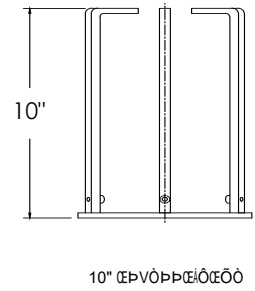

**B-AM-300-10 Bayonet Antenna Mount**

**B-AM-300-10 BAYONET ANTENNA MOUNT ASSEMBLY**

Ø [ !Á • { æ||Á&^||Á ï ÄÄc [ ÁF€ÄÄäææ { ^c^!Á&æ } ä•c^!Áæ } c^ } } æ•

V@^ÁH€€ËF€ÁÓæ^ [ ] ^cÁCE}c^ } } æÁ T [ ~ } cÁä•Á [ ] ^Á [-Á [ ~ !Á { [ !^Á ] [ ] ~ |æ!Á  
 æ ] ] |ä&æcä [ ] •Áæ| • [ Á ] æ!cÁ [-Á [ ~ !Á [ ] |^Ác [ ] Áæ••^ { à|^Á { [ ~ } c•ÉÁV@^Á@äc&@Á ] ä } Á  
 æ } äÁ@äc&@Á ] ä } Á&|ä ] Á { æ \ ^•ÁäcÁ^~ [ !c|^••Ác [ Áä } •cæ||Á• ~ ] [ !cä } \*ÁæÁ } ~ { à^!Á [-Á  
 &æ } ä•c^!Áæ } c^ } } æÁ { æ \ ^•Áæ } äÁ { [ ä^| •ÉÁ-! [ { Á•ä : ^•Á! +Ác [ ÁF Î +Áä } Áäææ { ^c^!ÉÁÁÁÉ

Specifications	
<b>Model Number</b>	B-AM-300-10
<b>Mounting Type</b>	Utility Pole - Bayonet Extension
<b>Color</b>	Mesa Brown
<b>Material</b>	Steel
<b>Environmental Conditions</b>	Outdoor
<b>Load Rating / Installed Antenna weight (Max)</b>	180 lbs.
<b>Mounting Bracket Weight</b>	36 lbs.
<b>Dimensions</b>	H 24-1/2" X DIA. 10"
<b>Mounting Hardware to Pole</b>	Supplied with Bracket
<b>Antenna Model Applicability</b>	All OEM Models
<b>Cage Antenna configuration Types</b>	All OEM Models

## Outline Dimensions

### B-AM-300-10 MOUNT DIMENSIONS