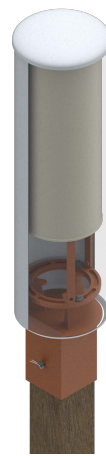

**B-AM-300-10 Bayonet Antenna Mount**

**B-AM-300-10 BAYONET ANTENNA MOUNT ASSEMBLY**

Ø [ !Á • { æ||Á&^||Á ï ÄÄc [ ÁF€ÄÄäææ { ^c^!Á&æ } ä•c^!Áæ } c^ } } æ•

V@^ÁH€€ËF€ÁÓæ^ [ ] ^cÁCE}c^ } } æÁ T [ ~ } cÁä•Á [ ] ^Á [-Á [ ~ !Á { [ !^Á ] [ ] ~ |æ!Á  
 æ ] ] |ä&æcä [ ] •Áæ| • [ Á ] æ!cÁ [-Á [ ~ !Á [ ] |^Ác [ ] Áæ••^ { à|^Á { [ ~ } c•ÉÁV@^Á@äc&@Á ] ä } Á  
 æ } äÁ@äc&@Á ] ä } Á&|ä ] Á { æ \ ^•ÁäcÁ^~ [ !c|^••Ác [ Áä } •cæ||Á• ~ ] [ !cä } \*ÁæÁ } ~ { à^!Á [-Á  
 &æ } ä•c^!Áæ } c^ } } æÁ { æ \ ^•Áæ } äÁ { [ ä^| •ÉÁ-! [ { Á•ä : ^•Á! +Ác [ ÁF Î +Áä } Áäææ { ^c^!ÉÁÁÁÉ

Specifications	
<b>Model Number</b>	B-AM-300-10
<b>Mounting Type</b>	Utility Pole - Bayonet Extension
<b>Color</b>	Mesa Brown
<b>Material</b>	Steel
<b>Environmental Conditions</b>	Outdoor
<b>Load Rating / Installed Antenna weight (Max)</b>	180 lbs.
<b>Mounting Bracket Weight</b>	36 lbs.
<b>Dimensions</b>	H 24-1/2" X DIA. 10"
<b>Mounting Hardware to Pole</b>	Supplied with Bracket
<b>Antenna Model Applicability</b>	All OEM Models
<b>Cage Antenna configuration Types</b>	All OEM Models

## Outline Dimensions

#### B-AM-300-10 Mounting Kit Contents

ITEM #	PART#	DESCRIPTION	QTY
1	HP	3/4x6-3/4 HITCH PIN	1
2	HPC	HITCH PIN CLIP	1
3	SS-FW-12	S.S. FLAT WASHER 1/2"	3
4	SS-TB-12-112	S.S. TAP BOLT 1/2" X 1-1/2"	3
5	SS-LW-12	S.S. LOCK WASHER 1/2"	3
6	SS-CS-14-34	S.S. FHCS 3/8 X 1-1/4"	3
7	TFN-W	TEFLON WASHER	3