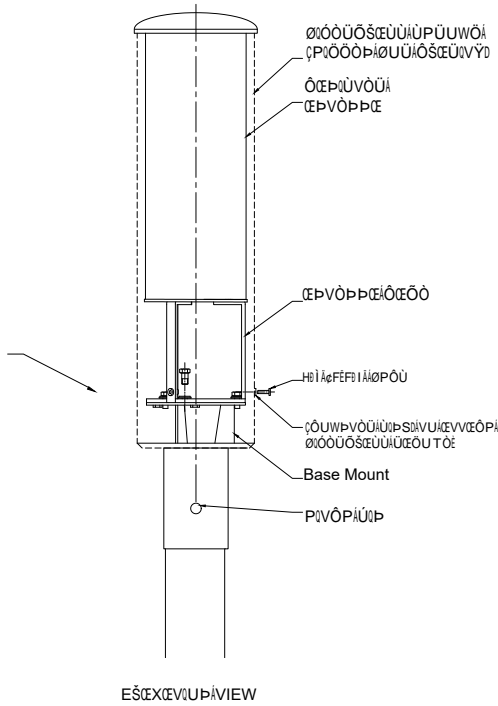

**B-AM-300-10 Bayonet Antenna Mount**

**B-AM-300-10 BAYONET ANTENNA MOUNT ASSEMBLY**

Ø [ !Á • { æ||Á&^||Á ï ÄÄc [ ÁF€ÄÄäææ { ^c^!Á&æ } ä•c^!Áæ } c^ } } æ•

V@^ÁH€€ËF€ÁÓæ^ [ ] ^cÁCE}c^ } } æÁ T [ ~ } cÁä•Á [ ] ^Á [-Á [ ~ !Á { [ !^Á ] [ ] ~ |æ!Á  
 æ ] ] |ä&æcä [ ] •Áæ| • [ Á ] æ!cÁ [-Á [ ~ !Á [ ] |^Ác [ ] Áæ••^ { à|^Á { [ ~ } c•ÉÁV@^Á@äc&@Á ] ä } Á  
 æ } äÁ@äc&@Á ] ä } Á&|ä ] Á { æ \ ^•ÁäcÁ^~ [ !c|^••Ác [ Áä } •cæ||Á• ~ ] [ !cä } \*ÁæÁ } ~ { à^!Á [-Á  
 &æ } ä•c^!Áæ } c^ } } æÁ { æ \ ^•Áæ } äÁ { [ ä^| •ÉÁ-! [ { Á•ä : ^•Á! +Ác [ ÁF Î +Áä } Áäææ { ^c^!ÉÁÁÁÉ

Specifications	
<b>Model Number</b>	B-AM-300-10
<b>Mounting Type</b>	Utility Pole - Bayonet Extension
<b>Color</b>	Mesa Brown
<b>Material</b>	Steel
<b>Environmental Conditions</b>	Outdoor
<b>Load Rating / Installed Antenna weight (Max)</b>	180 lbs.
<b>Mounting Bracket Weight</b>	36 lbs.
<b>Dimensions</b>	H 24-1/2" X DIA. 10"
<b>Mounting Hardware to Pole</b>	Supplied with Bracket
<b>Antenna Model Applicability</b>	All OEM Models
<b>Cage Antenna configuration Types</b>	All OEM Models

## Outline Dimensions

### B-AM-300-10 MOUNT DIMENSIONS