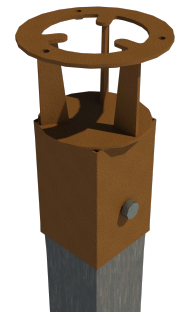

**B-AM-300-10 Bayonet Antenna Mount**

**B-AM-300-10 BAYONET ANTENNA MOUNT ASSEMBLY**

Ø [ !Á • { æ||Á&^||Á ï ÄÄc [ ÁF€ÄÄäææ { ^c^!Á&æ } ä•c^!Áæ } c^ } } æ•

V@^ÁH€€ËF€ÁÓæ^ [ ] ^cÁCE}c^ } } æÁ T [ ~ } cÁä•Á [ ] ^Á [-Á [ ~ !Á { [ !^Á ] [ ] ~ |æ!Á  
 æ ] ] |ä&æcä [ ] •Áæ| • [ Á ] æ!cÁ [-Á [ ~ !Á [ ] |^Ác [ ] Áæ••^ { à|^Á { [ ~ } c•ÉÁV@^Á@äc&@Á ] ä } Á  
 æ } äÁ@äc&@Á ] ä } Á&|ä ] Á { æ \ ^•ÁäcÁ^~ [ !c|^••Ác [ Áä } •cæ||Á• ~ ] [ !cä } \*ÁæÁ } ~ { à^!Á [-Á  
 &æ } ä•c^!Áæ } c^ } } æÁ { æ \ ^•Áæ } äÁ { [ ä^| •ÉÁ-! [ { Á•ä : ^•Á! +Ác [ ÁF Î +Áä } Áäææ { ^c^!ÉÁÁÁÉ

Specifications	
<b>Model Number</b>	B-AM-300-10
<b>Mounting Type</b>	Utility Pole - Bayonet Extension
<b>Color</b>	Mesa Brown
<b>Material</b>	Steel
<b>Environmental Conditions</b>	Outdoor
<b>Load Rating / Installed Antenna weight (Max)</b>	180 lbs.
<b>Mounting Bracket Weight</b>	36 lbs.
<b>Dimensions</b>	H 24-1/2" X DIA. 10"
<b>Mounting Hardware to Pole</b>	Supplied with Bracket
<b>Antenna Model Applicability</b>	All OEM Models
<b>Cage Antenna configuration Types</b>	All OEM Models

### B-AM-300-10 MOUNT DIMENSIONS

#### B-AM-300-10 Mounting Kit Contents

ITEM #	PART#	DESCRIPTION	QTY
1	HP	3/4x6-3/4 HITCH PIN	1
2	HPC	HITCH PIN CLIP	1
3	SS-FW-12	S.S. FLAT WASHER 1/2"	3
4	SS-TB-12-112	S.S. TAP BOLT 1/2" X 1-1/2"	3
5	SS-LW-12	S.S. LOCK WASHER 1/2"	3
6	SS-CS-14-34	S.S. FHCS 3/8 X 1-1/4"	3
7	TFN-W	TEFLON WASHER	3